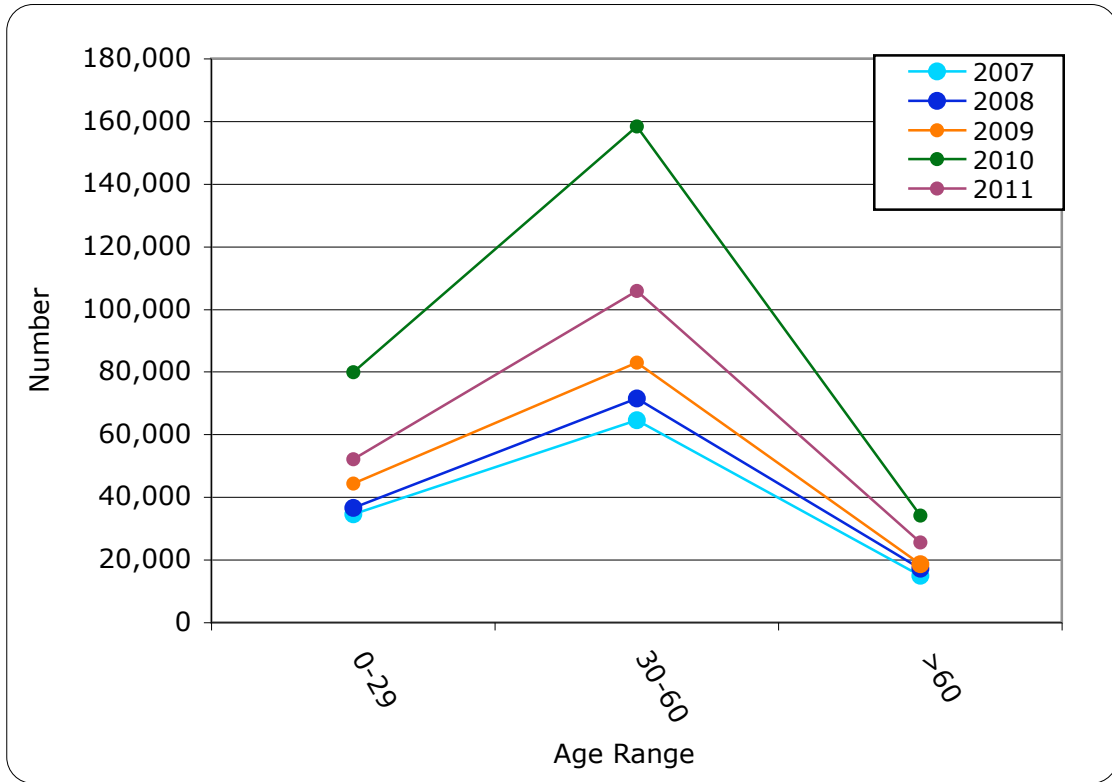

**Compostelas issued by the Oficina de Acogida de Peregrinos by age**

Age Range	<u>2007</u>	<u>2008</u>	<u>2009</u>	<u>2010 *</u>	<u>2011</u>
0-29	34,561	36,628	44,418	79,914	52,188
30-60	64,569	71,451	82,908	158,293	105,807
>60	14,896	17,064	18,552	34,106	25,507
	<u>114,026</u>	<u>125,143</u>	<u>145,878</u>	<u>272,313</u>	<u>183,502</u>

\* Holy Year